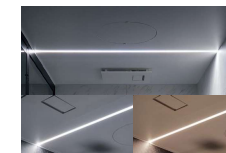

BEVAS

バスルームがいちばん私らしい場所になる。

極上のくつろぎと使いやすさ、安心を形にしたわたし仕様がかんうバスルームがBEVASです。

スゴピカ素材
表面が硬くてなめらかなので
汚れやキズが付きにくく、
キレイが長持ち。

ビームシャワー
パワフルなビーム水流で汚れを
さっと洗い流せるお掃除モード
と浴び心地のよい2モード搭載
の3way。

浴槽
アーチ浴槽 (スゴピカ浴槽)
グロスホワイ

エプロン
ささっとキレイ仕様
メタリックシルバー

床
ホワイトテラゾー (柄付・
ささっときれいな仕様)

壁
(正面AC)ヘリンボーンブラッ
ク+グレイスホワイト

換気設備
換気扇 (100V)

シャワーヘッド
ビームシャワー (メタル)

排水口
ささっとキレイ排水口

ドア (スリムスキッドドア)
2枚折りドア (ホワイト)

照明
★フラットラインLED照明
(調色機能付き)

水栓
スゴピカシェルフ水栓
(ブラック・H950)

ミラー
シンプル
ミラーII

1616

※上記画像はCGによるイメージ画像です。
取付器具・機器の形状及び色柄などは実際の仕様と異なる場合がございます。
ショールームなどで現物をご確認いただくことをお勧めいたします。

お手入れがラクな素材や形
状・機能を採用。その家事
に、ラクするテクノロジー。