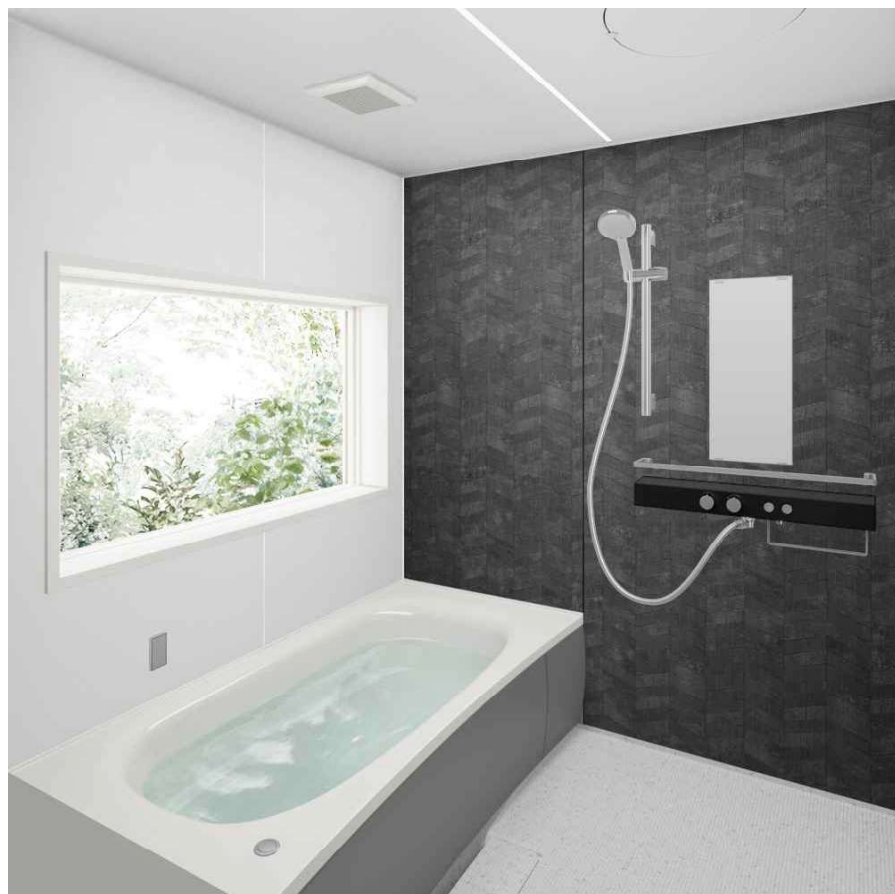

BEVAS

バスルームがいちばん私らしい場所になる。

極上のくつろぎと使いやすさ、安心を形にしたわたし仕様がかんうバスルームがBEVASです。

スゴピカ素材
表面が硬くてなめらかなので
汚れやキズが付きにくく、
キレイが長持ち。

ビームシャワー
パワフルなビーム水流で汚れを
さっと洗い流せるお掃除モード
と浴び心地のよい2モード搭載
の3way。

浴槽
アーチ浴槽 (スゴピカ浴槽)
グロスホワイ

エプロン
ささっとキレイ仕様
メタリックシルバー

床
ホワイトテラゾー (柄付・
ささっときれいな仕様)

壁
(正面AC)ヘリンボーンブラッ
ク+グレイスホワイト

換気設備
換気扇 (100V)

シャワーヘッド
ビームシャワー (メタル)

排水口
ささっとキレイ排水口

ドア (スリムスキッドドア)
2枚折りドア (ホワイト)

照明
★フラットラインLED照明
(調色機能付き)

水栓
スゴピカシェルフ水栓
(ブラック・H950)