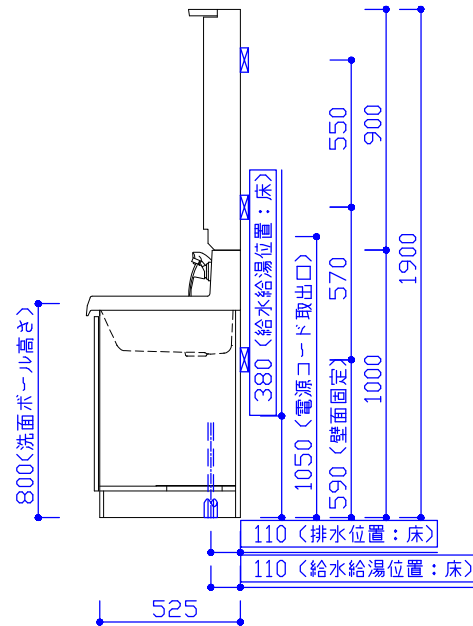

洗顔や衣類などの予洗いで床まで飛び散りがちな水ハネをハイバック・ハイサイドがしっかりガードします。

◆「広い」から水タレを気にしない。

洗顔や手洗い時の水ハネを広いボールが受け止めます。

断面図

ボール幅 67cm

51cm

※間口60cmの場合はボール形状が異なります。ヒジまですっぽりカバーする広いボールだから、洗顔時にヒジから落ちる水タレも気になりません。

■扉カラー		スムーズ ホワイト (EQT)		スムーズ ミントグリーン (EQS)		ブラウン チェリー (C3B)		モノ/ホワイト (JTS)	■取手カラー		シルバー		ブラック
		スムーズ ロゼ (EQU)		スムーズ ミルクアッシュ (E3M)		パイント ウォールナット (C3L)							

	プラン作成日 2023/06/05	担当事業所名 沖縄営業所	担当者名 新里 直央
--	----------------------	-----------------	---------------

■商品詳細

No.	機種名	品名	数量	備考
1	洗面化粧台	BNFL752WTCWC3BBI	1	高さ80cm
2	ミラーキャビネット	M-753NFNE	1	鏡外容量1200W

■選択カラー名称

扉カラー	ブラウンチェリー
取手カラー	ブラック

■必ずお読み下さい

パースはイメージです。実際とは異なる場合があります。
 本体の「取付・設置」以外の関連工事（大工工事、電気工事、ガス配管工事、管工事、建具工事等）は法的有資格者による工事が必要となります。

ミラーキャビネットを直結配線にする場合、別紙を参照願います。
 電気温水器をご利用の場合、3極接地付コンセントをご用意下さい（ご注意）設置可能な機種については、別途ご確認をお願いします

クリナップ株式会社

2023.06.05

営業 沖縄営業所
新里 直央
SR 沖縄ショールーム
ショールーム応援者
作図 沖縄営業所
玉城 秀美

シリーズ ファンシオ

縮尺

1/20

お問い合わせ番号

502562318

図面番号