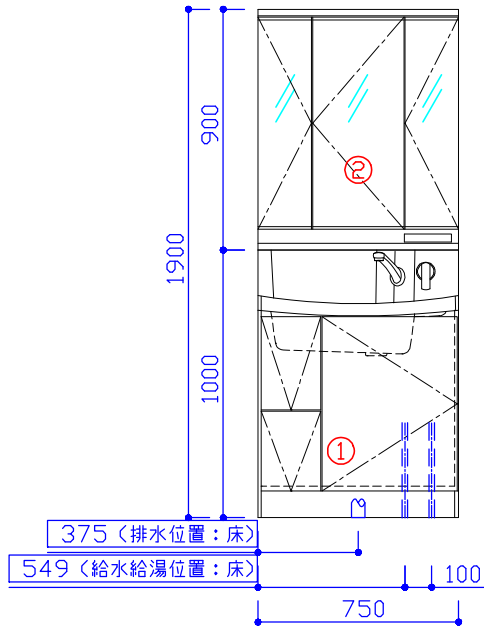

■商品詳細

No.	機種名	品名	数量	備考
1	洗面化粧台	BNFL752WTCWC3BBI	1	高さ80cm
2	ミラーキャビネット	M-753NFNE	1	鏡外容量1200W

■選択カラー名称

扉カラー	ブラウンチェリー
取手カラー	ブラック

■必ずお読み下さい

パースはイメージです。実際とは異なる場合があります。
本体の「取付・設置」以外の関連工事（大工工事、電気工事、ガス配管工事、管工事、建具工事等）は法的有資格者による工事が必要となります。

ミラーキャビネットを直結配線にする場合、別紙を参照願います。
電気温水器をご利用の場合、3極接地付コンセントをご用意下さい（ご注意）設置可能な機種については、別途ご確認をお願いします

クリナップ株式会社

2023.06.05

営業 沖縄営業所
新里 直央
SR 沖縄ショールーム
ショールーム応援者
作図 沖縄営業所
玉城 秀美

シリーズ ファンシオ

縮尺

1/20

お問い合わせ番号

502562318

図面番号

507253517

物件名

コープハウジング様

プラン名

洗面：ファンシオ