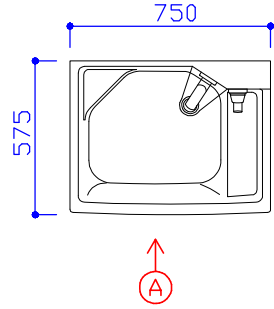

■商品詳細

No.	機種名	品名	数量	備考
1	洗面化粧台	BNFL752WTCWC3BBI	1	高さ80cm
2	ミラーキャビネット	M-753NFNE	1	鏡外容量1200W

■選択カラー名称

扉カラー	ブラウンチェリー
取手カラー	ブラック

■必ずお読み下さい

パースはイメージです。実際とは異なる場合があります。
本体の「取付・設置」以外の関連工事（大工工事、電気工事、ガス配管工事、管工事、建具工事等）は法的有資格者による工事が必要となります。

ミラーキャビネットを直結配線にする場合、別紙を参照願います。
電気温水器をご利用の場合、3極接地付コンセントをご用意下さい（ご注意）設置可能な機種については、別途ご確認をお願いします

クリナップ株式会社

2023.06.05

営業 沖縄営業所
新里 直央
SR 沖縄ショールーム
ショールーム応援者
作図 沖縄営業所
玉城 秀美

シリーズ ファンシオ

縮尺

1/20

お問い合わせ番号

502562318

図面番号

507253517

物件名

コープハウジング様

プラン名

洗面：ファンシオ